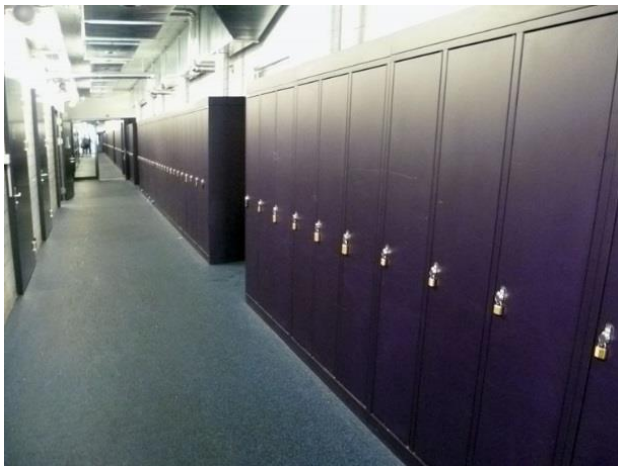

Eishockeygarderobenschränke

Produktnutzen

Die Garderobenschränke sind in vielen Eisbahnen ein wichtiger Bestandteil der Nachwuchsförderung. Funktionierende Garderobenschränke sind die Voraussetzung, dass die Nachwuchsspieler ihre Ausrüstung nicht jedes Mal nach Hause nehmen müssen. Dadurch werden die Eltern vom „Fahrdienst“ entlastet und die Nachwuchsspieler können auch direkt von der Schule ins Training gehen.

ZÜKO hat einen speziellen Garderobenschrank für die Lagerung der Eishockeysausrüstungsgegenständen entwickelt, in dem für jeden Ausrüstungsgegenstand ein spezifischer Platz reserviert ist. Dadurch ist die Luftzirkulation gewährleistet und die Ausrüstung trocknet optimal.

Produktbeschreibung

- Bei den Garderobenschränken gibt es sehr viele verschiedene Ausführungen bezüglich Höhe, Breite, Tiefe, Material, mit oder ohne Belüftungssystem etc. die oft von den Gegebenheiten einer Eisbahn abhängen. Deshalb ist es hier sehr wichtig, dass Sie zusammen mit uns ein geeignetes Produkt definieren, das Ihren Ansprüchen in allen Belangen gerecht wird.