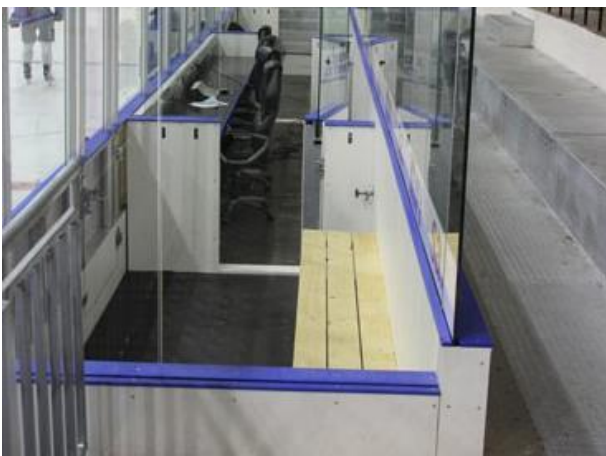

Spieler- und Strafbanklogen

Produktnutzen

ZÜKO bietet verschiedenste Varianten von Spieler- und Strafbanklogen an. Je nach Bedürfnis bieten wir Ihnen gedeckte oder ungedeckte, erhöhte oder bodenebene, geschlossene oder offene Spieler- und Strafbanklogen an.

Produktbeschreibung

- Die Spieler- und Strafbanklogen werden individuell den Gegebenheiten und Bedürfnissen der Eisbahn und dem Reglement angepasst.