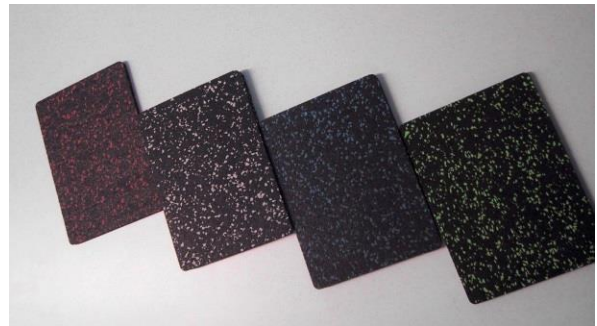

Bodenbeläge „Rollensystem“

Produktnutzen

Der ZÜKO-Everoll Bodenbelag ist der perfekte schlittschuhgängige Bodenbelag für den Innenbereich. Er wird vollflächig verleimt, ist dadurch ideal zum Reinigen und hat eine enorm lange Lebensdauer. Die ZÜKO-Everoll Bodenbeläge überzeugen durch ihre frische Farbausstrahlung auf Grund der verschiedenfarbigen Granulaten. Die Bodenbeläge werden durch uns geliefert und fix fertig verlegt.

Produktbeschreibung

- Der ZÜKO-Everoll Bodenbelag ist in 6 mm, 8 mm oder 10 mm Dicke lieferbar.
- Zur vollflächigen Verleimung braucht es pro m² ca. 800 Gramm 2-komponenten PU-Kleber.
- Gerne beraten wir Sie persönlich über die Vorteile des ZÜKO-Everoll Bodenbelages.